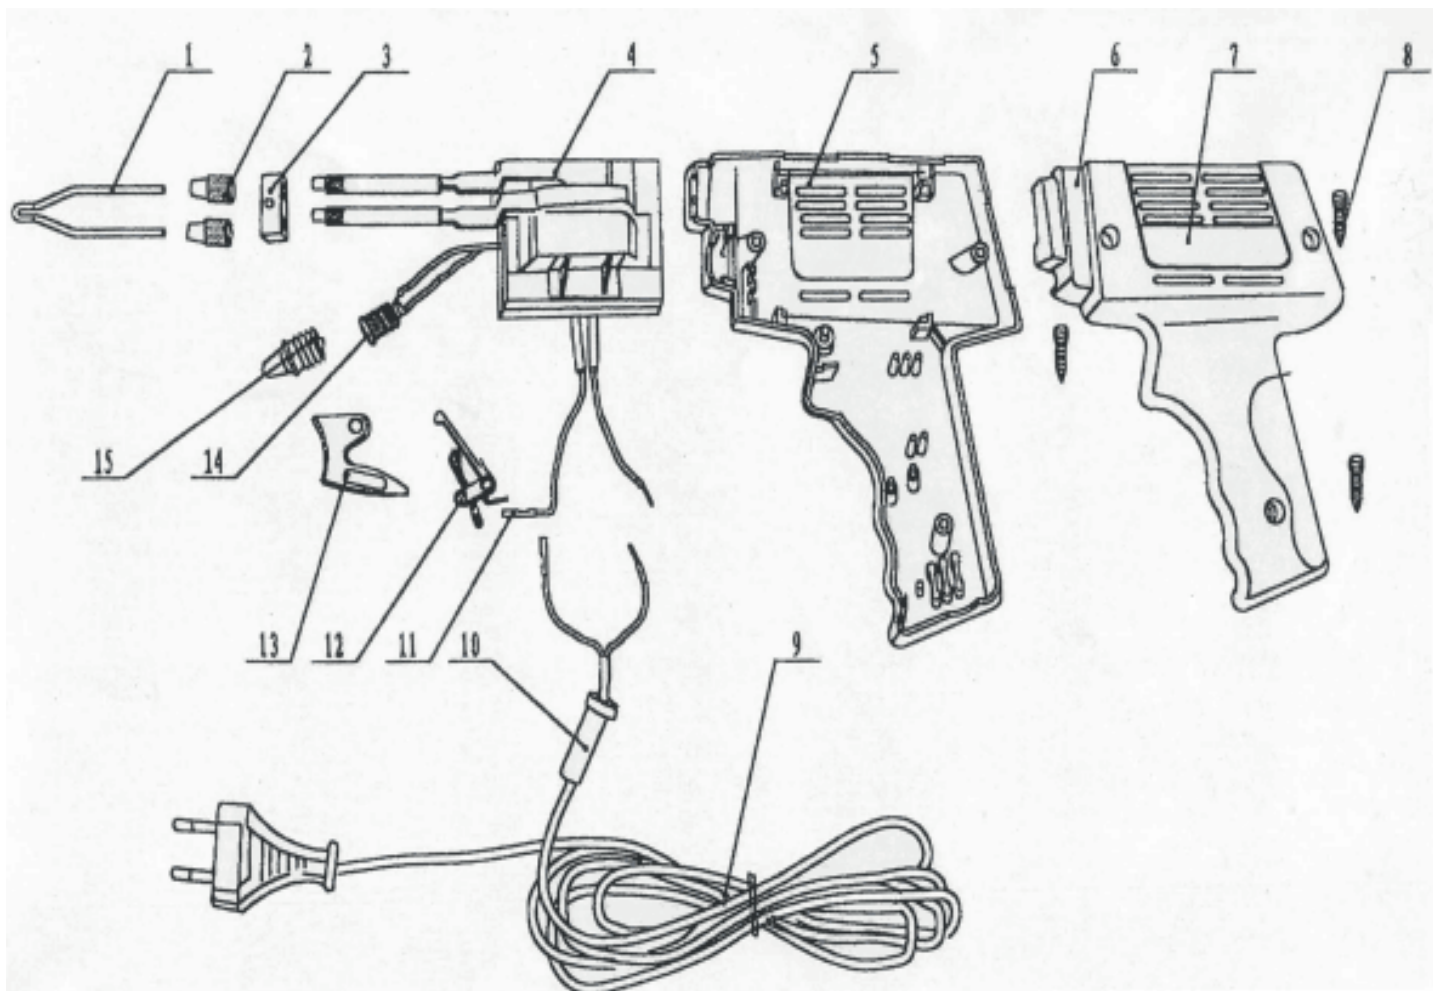

ST 501 The One

ПИСТОЛЕТ ПАЯЛЬНЫЙ

АРТИКУЛ: 100 30 3001

EAN8 - 20081829

РЕЛИЗ: 08.2020

ДЕТАЛИРОВКА ИЗДЕЛИЯ

PATRIOT

РИСУНОК А
АРТИКУЛ: 100 30 3001

| # | АРТИКУЛ | ОПИСАНИЕ | КОЛ-ВО |
|------|-----------|--|--------|
| 1 | 013540826 | Наконечник паяльный 1 (круглый) | 1 |
| 2-3 | 013540827 | Зажимной блок | 2 |
| 4 | 013540828 | Нагревательный элемент | 1 |
| 5-6 | 013540829 | Корпус (комплект) | 1 |
| 9-10 | 013540830 | Сетевой кабель с вилкой | 1 |
| 12 | 013540831 | Выключатель | 1 |
| 13 | 013540832 | Клавиша выключателя | 1 |
| 14 | 013540833 | Светодиод | 1 |
| 15 | 013540834 | Стекло светодиода | 1 |
| 16 | 013540835 | Наконечник паяльный 1 (горизонтальный) | 1 |
| 17 | 013540836 | Наконечник паяльный 1 (вертикальный) | 1 |
| 18 | 013540837 | Паяльная проволока | 1 |
| 19 | 013540838 | Паяльная паста | 1 |
| 20 | 013540839 | Кейс | 1 |