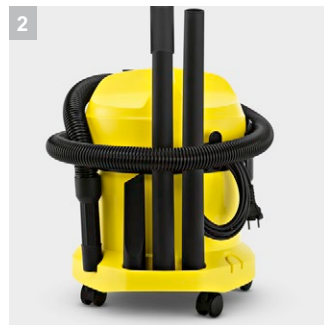

WD 2

Мощный и энергоэффективный хозяйственный пылесос WD 2 в ударопрочном пластиковом корпусе, оснащенный контейнером для мусора объемом 12 л.

1 Усовершенствованная насадка для пола

- Обеспечивает оптимальные результаты сбора любого мусора – сухого или влажного, крупного или мелкого.

2 Практичные держатели для кабеля и принадлежностей

- Аккуратное хранение аксессуаров, всасывающего шланга и электрического кабеля

3 Замки Pull & Push

- Для быстрого, легкого и надежного отсоединения и присоединения мусоросборника.

4 Эргономичная ручка для переноски

- Обеспечивает удобную транспортировку аппарата.

Технические характеристики и комплектация

KÄRCHER

WD 2

- Компактная конструкция
- Практичные держатели для кабеля и принадлежностей
- Пластиковый контейнер