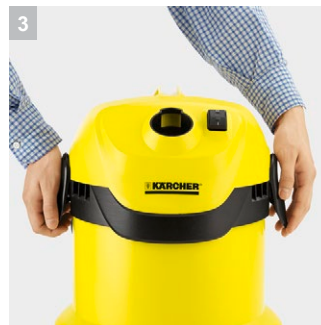

WD 2

Мощный и энергоэффективный хозяйственный пылесос WD 2 в ударопрочном пластиковом корпусе, оснащенный контейнером для мусора объемом 12 л.

1 Усовершенствованная насадка для пола

- Обеспечивает оптимальные результаты сбора любого мусора – сухого или влажного, крупного или мелкого.

2 Практичные держатели для кабеля и принадлежностей

- Аккуратное хранение аксессуаров, всасывающего шланга и электрического кабеля

3 Замки Pull & Push

- Для быстрого, легкого и надежного отсоединения и присоединения мусоросборника.

4 Эргономичная ручка для переноски

- Обеспечивает удобную транспортировку аппарата.

Технические характеристики и комплектация

KÄRCHER

WD 2

- Компактная конструкция
- Практичные держатели для кабеля и принадлежностей
- Пластиковый контейнер

Технические характеристики

№ для заказа	1.629-783.0	
Штрих-код (EAN)	4039784943568	
Параметры электросети	В / Гц	220 – 240 / 50 – 60
Факт. мощность всасывания*	Air Watt	180
Потребляемая мощность	Вт	1000
Объем мусоросборника	л	12
Материал мусоросборника	пластмасса	
Номин. диаметр принадлежностей	мм	35
Длина кабеля	м	4
Масса	кг	4,5
Размеры (Д × Ш × В)	мм	369 × 337 × 430